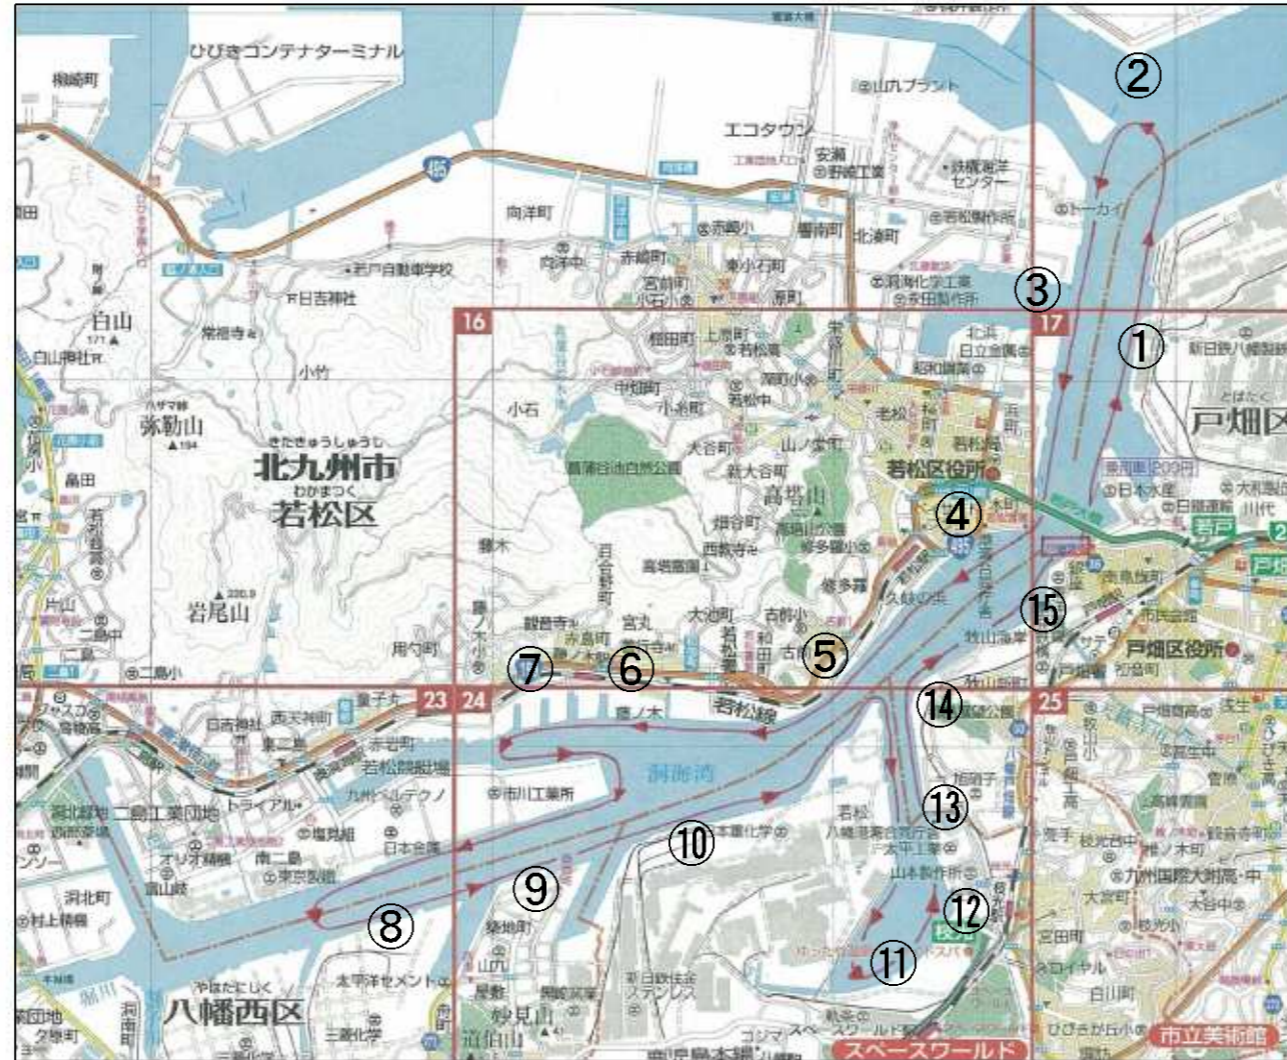

④上野海運

③石積岸壁

②軍艦防波堤 ※見えませんでした

①新日鐵
(船ドック)

⑤JR橋脚

⑮日本水産

⑥造船所
(その1)

⑭アーチ型岸壁

⑦造船所
(その2)

⑬旭硝子
(三角屋根)

⑧三菱化学

⑨太平洋セメント

⑩新日鐵・ガントリークレーン

⑪八幡製鉄・旧本舎屋

⑫1901高炉